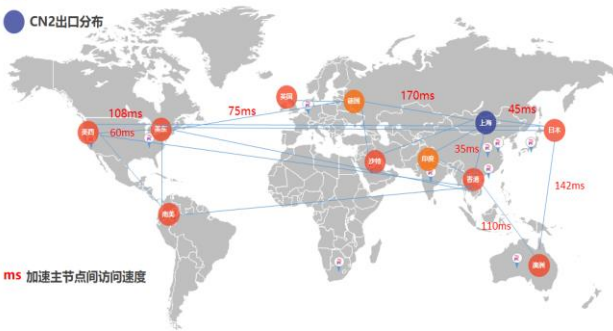

服务特色和优势

加速网络覆盖全球主要区域

● 加速节点分布

● CN2出口分布

- **低投入**：新的优化方案要以较小的投入完成客户体验提升
- **合规性**：在保持现有业务出口路径的限制下，提供国际访问优化能力
- **节约资源**：优化方案需要避免对CN2 地址资源的大量消耗
- **应用多样，含国际入云**：要能对常用的邮件、网站、游戏、海淘、视频媒体等多种应用进行体验优化，要对 AWS 等国际公有云访问使用具有明显的优化效果
- **配置改动小**：优化方案对整网和用户端配置改动要最小化，实现用户侧透明优化
- **灵活计费**：优化服务需要支持按需付费，灵活订阅

技术支持

邮箱：

help@raisecom.com

24 小时技术支持热线：

400-890-1001

售后维修

维修热线：

0755-29514319

北京总部

邮政编码：100094

电话：010-82884499

传真：010-82885200

地址：北京市海淀区西北旺东路

10 号院（中关村软件园）东区

11 号

有关我们任何产品或服务的更多

信息，请访问我们的网站：

sdwan.raisecom.com.cn

加速效果

- 各场景的网站访问加载速度，在可以达到 2~5 倍加速效果
- 对云端数据的传输，加速优化后，速率可达到未加速线路的 5~10 倍