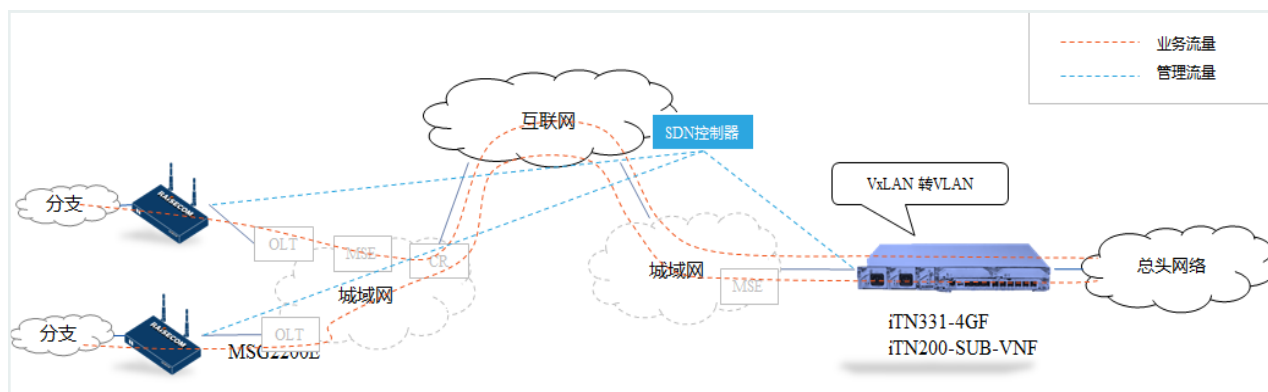

# SDWAN二层组网

二层扁平网络具有结构简单，业务开通灵活以及快速扩展等优势，通常用于网络规模较小，要求业务服务器与终端在同一个二层广播域内，基于MAC互通或组播通道实现业务互通，适用的业务场景如下。

- ①视频监控
- ②视联网
- ③组播IPTV
- ④加油站组网
- ⑤连锁超市组网

## 方案描述

利用互联网通道，提供域内或域间的二层网络连接，使用SDN控制器灵活管控业务，加密隧道技术实现用户业务安全传输，SLA保障业务稳定运行。用户分支节点放装MSG网关，可选使用PON、以太、4G接口连接到城域网，用户总头使用互联网专线接入，在网络出口部署iTN331-4GF配置VNF子卡，每个分支节点和总部之间通过Overlay隧道，实现业务互通。终端支持多下联口接入，通过自服务界面可灵活配置业务接入端口。